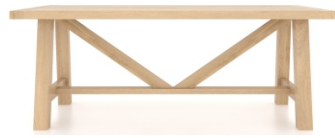

Deepdale

180cm Fixed Top Dining Table
180cm(W) x 90cm(D) x 75cm (H)

220cm Fixed Top Dining Table
220cm(W) x 90cm(D) x 75cm (H)

260cm Fixed Top Dining Table
260cm(W) x 90cm(D) x 75cm (H)

140cm Bench
140cm(W) x 40cm(D) x 45cm (H)

180cm Bench
180cm(W) x 42cm(D) x 45cm (H)

220cm Bench
220cm(W) x 42cm(D) x 45cm (H)

Fabric Dining Chair
42cm(W) x 56cm(D) x 84cm (H)

Black Wooden Dining Chair
51cm(W) x 52cm(D) x 81cm (H)

Oak

140-180cm Extending Dining Table
140-180cm(W) x 90cm(D) x 75cm (H)

160cm Fixed Top Dining Table
160cm(W) x 90cm(D) x 75cm (H)

180-220cm Extending Dining Table
180cm(W) x 90cm(D) x 75cm (H)

2 Door 3 Drawer Sideboard
160cm(W) x 47cm(D) x 85cm (H)

2 Door Sideboard
115cm(W) x 47cm(D) x 85cm (H)