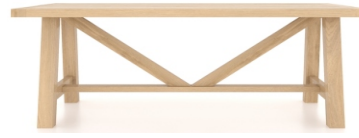

Deepdale

180cm Fixed Top Dining Table
180cm(W) x 90cm(D) x 75cm (H)

220cm Fixed Top Dining Table
220cm(W) x 90cm(D) x 75cm (H)

260cm Fixed Top Dining Table
260cm(W) x 90cm(D) x 75cm (H)

140cm Bench
140cm(W) x 40cm(D) x 45cm (H)

180cm Bench
180cm(W) x 42cm(D) x 45cm (H)

220cm Bench
220cm(W) x 42cm(D) x 45cm (H)

Fabric Dining Chair
42cm(W) x 56cm(D) x 84cm (H)

Black Wooden Dining Chair
51cm(W) x 52cm(D) x 81cm (H)

Oak

140-180cm Extending Dining Table
140-180cm(W) x 90cm(D) x 75cm (H)

160cm Fixed Top Dining Table
160cm(W) x 90cm(D) x 75cm (H)

180-220cm Extending Dining Table
180cm(W) x 90cm(D) x 75cm (H)

2 Door 3 Drawer Sideboard
160cm(W) x 47cm(D) x 85cm (H)

2 Door Sideboard
115cm(W) x 47cm(D) x 85cm (H)

Console Table
110cm(W) x 40cm(D) x 80cm (H)

Vitrine
125cm(W) x 47cm(D) x 165cm (H)

TV Unit
125cm(W) x 47cm(D) x 55cm (H)

Coffee Table
90cm(W) x 60cm(D) x 42cm (H)

Nest of Tables
53cm(W) x 40cm(D) x 46cm (H)