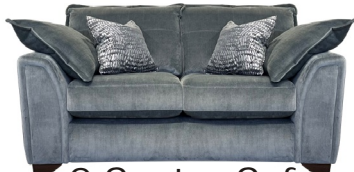

# Jenson

**3 Seater Sofa**  
235cm(W) x 98cm (D) x 90 (H)

**2½ Seater Sofa**  
208cm(W) x 98cm (D) x 90 (H)

**2 Seater Sofa**  
186cm(W) x 98cm (D) x 90 (H)

**Cuddler Chair**  
146cm(W) x 98cm (D) x 90 (H)

**Chair**  
104cm(W) x 98cm (D) x 90 (H)

**Swivel Glider Chair**  
101cm(W) x 97cm (D) x 84 (H)

**3 Seater End**  
204cm(W) x 98cm (D) x 95 (H)

**2 Seater End**  
155cm(W) x 98cm (D) x 95 (H)

**1 Seater End**  
83cm(W) x 98cm (D) x 95 (H)

**Chaise End**  
83cm(W) x 98cm (D) x 95 (H)

**Corner**  
98cm(W) x 98cm (D) x 95(H)

**Designer Stool**  
90cm(W) x 90cm (D) x 30(H)

**Storage Stool**  
65cm(W) x 56cm (D) x 46(H)