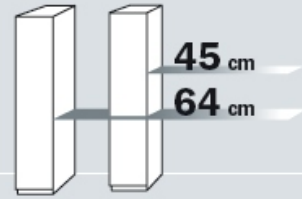

HEIGHTS

DEPTHS

WIDTHS - ENDLESSLY EXTENDABLE

Standard widths in cm:
 45 · 50 · 90 · 95 · 100 · 135 · 140 · 145 · 150
 180 · 185 · 190 · 195 · 200 · 225 · 230 · 235 · 240
 245 · 250 · 270 · 275 · 280 · 285 · 290 · 295 · 300
 315 · 320 · 325 · 330 · 335 · 340 · 345 · 350 · 370
 375 · 380 · 385 · 390 · 395 · 400 ·

STANDARD ELEMENTS

Soft Close Drawers & Doors

Made-to-measure shelf unit
TV shelf unit

CORNERS

45° corner robe, 1 door 45° corner robe, 2 doors 90° corner robe, 2 doors

HillsFurnishings
for life, style & living...