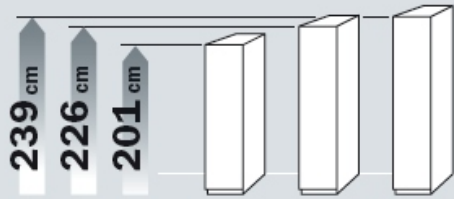

HEIGHTS

DEPTHS

WIDTHS - ENDLESSLY EXTENDABLE

Standard widths in cm:
 45 · 50 · 90 · 95 · 100 · 135 · 140 · 145 · 150
 180 · 185 · 190 · 195 · 200 · 225 · 230 · 235 · 240
 245 · 250 · 270 · 275 · 280 · 285 · 290 · 295 · 300
 315 · 320 · 325 · 330 · 335 · 340 · 345 · 350 · 370
 375 · 380 · 385 · 390 · 395 · 400 ·

STANDARD ELEMENTS

Soft Close Drawers & Doors

Made-to-measure shelf unit
TV shelf unit

CORNERS

45° corner robe, 1 door 45° corner robe, 2 doors 90° corner robe, 2 doors

HillsFurnishings
for life, style & living...