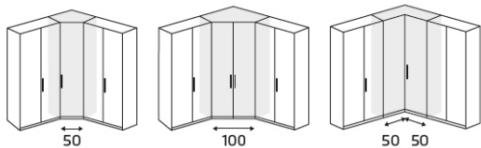

HEIGHTS

DEPTHS

WIDTHS - ENDLESSLY EXTENDABLE

Standard widths in cm:
 45 · 50 · 90 · 95 · 100 · 135 · 140 · 145 · 150
 180 · 185 · 190 · 195 · 200 · 225 · 230 · 235 · 240
 245 · 250 · 270 · 275 · 280 · 285 · 290 · 295 · 300
 315 · 320 · 325 · 330 · 335 · 340 · 345 · 350 · 370
 375 · 380 · 385 · 390 · 395 · 400 ·

STANDARD ELEMENTS

Soft Close Drawers & Doors

Made-to-measure shelf unit
TV shelf unit

CORNERS

45° corner robe, 1 door 45° corner robe, 2 doors 90° corner robe, 2 doors

HillsFurnishings
for life, style & living...