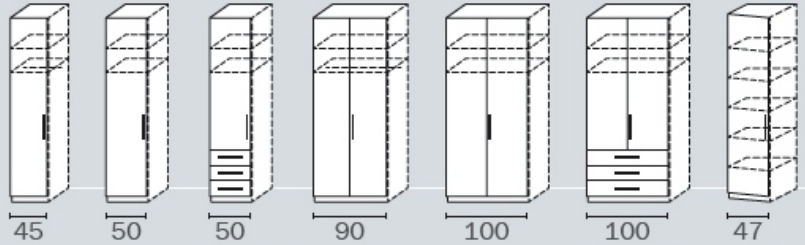

HEIGHTS

DEPTHS

WIDTHS - ENDLESSLY EXTENDABLE

Standard widths in cm:
 45 · 50 · 90 · 95 · 100 · 135 · 140 · 145 · 150
 180 · 185 · 190 · 195 · 200 · 225 · 230 · 235 · 240
 245 · 250 · 270 · 275 · 280 · 285 · 290 · 295 · 300
 315 · 320 · 325 · 330 · 335 · 340 · 345 · 350 · 370
 375 · 380 · 385 · 390 · 395 · 400 ·

STANDARD ELEMENTS

Soft Close Drawers & Doors

Made-to-measure shelf unit
TV shelf unit

CORNERS

45° corner robe, 1 door 45° corner robe, 2 doors 90° corner robe, 2 doors

HillsFurnishings
for life, style & living...