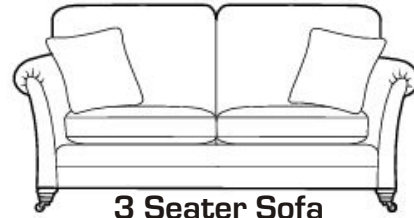

## Glasgow

**Grand Sofa**

98cm(H) x 230cm(W) x 105cm (D)

**3 Seater Sofa**

98cm(H) x 207cm(W) x 105cm (D)

**Grand Seater Sofa**

98cm(H) x 186cm(W) x 105cm (D)

**Snuggler**

98cm(H) x 142cm(W) x 105cm (D)

**Chair**

98cm(H) x 100cm(W) x 99cm (D)

**Accent Chair**

91cm(H) x 79cm(W) x 94cm (D)

**Legged Ottoman**

40cm(H) x 100cm(W) x 57cm (D)

**Footstool**

38cm(H) x 64cm(W) x 58cm (D)

**Storage Stool**

38cm(H) x 64cm(W) x 58cm (D)

- Choice of leg and feet finishes
- 10 year structural guarantee
- 10 year cold cure seat cushion guarantee